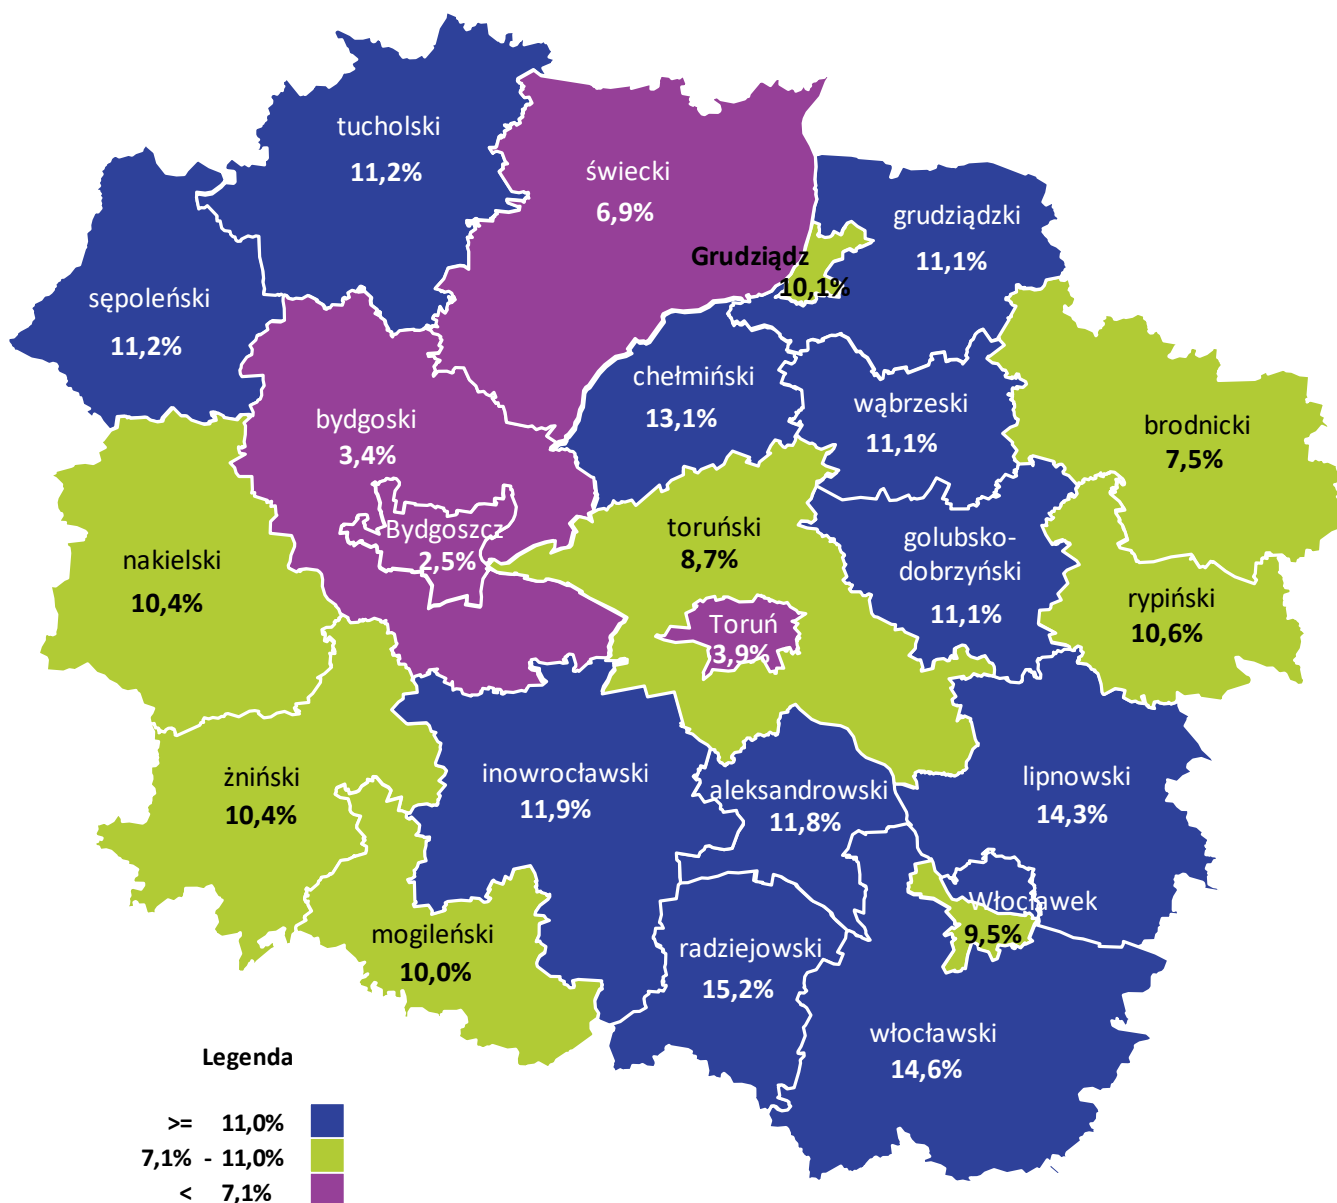

STOPA BEZROBOCIA WEDŁUG WOJEWÓDZTW

STAN W KOŃCU GRUDNIA 2025 ROKU

Polska: **5,7%**

Źródło: Opracowanie WUP w Toruniu na podstawie danych GUS

STOPA BEZROBOCIA

WEDŁUG POWIATÓW WOJEWÓDZTWA KUJAWSKO-POMORSKIEGO

STAN W KOŃCU GRUDNIA 2025 ROKU

województwo
kujawsko-pomorskie: **7,8%**

Źródło: Opracowanie WUP w Toruniu na podstawie danych GUS