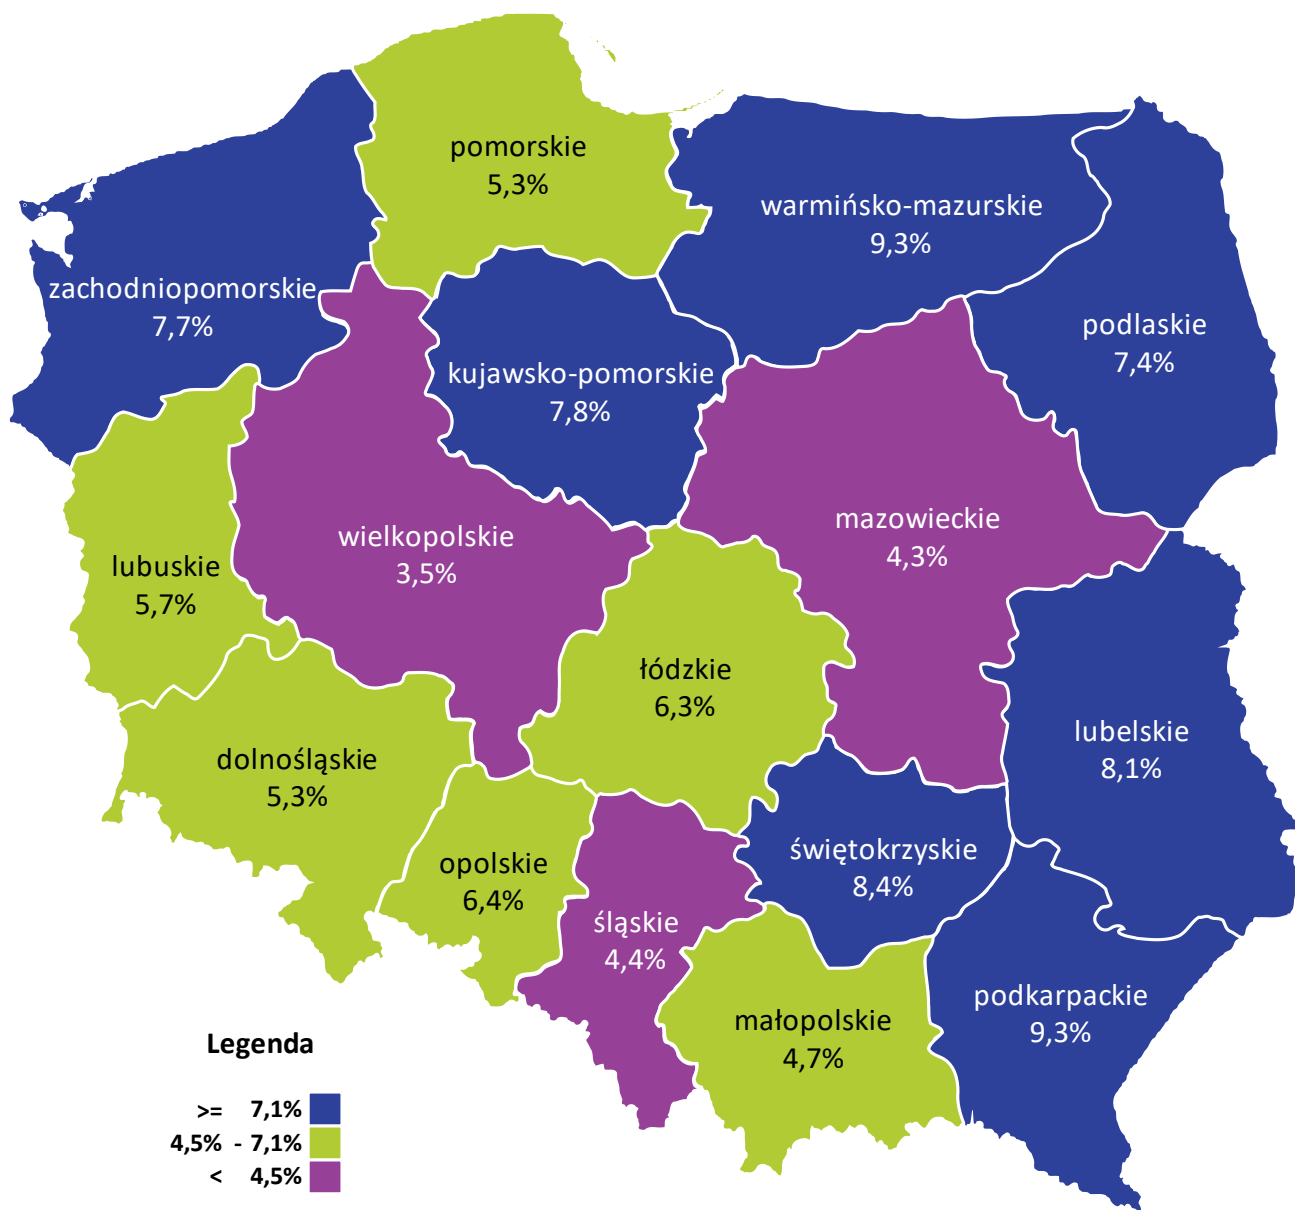

STOPA BEZROBOCIA WEDŁUG WOJEWÓDZTW

STAN W KOŃCU GRUDNIA 2025 ROKU

Polska: **5,7%**

Źródło: Opracowanie WUP w Toruniu na podstawie danych GUS

STOPA BEZROBOCIA

WEDŁUG POWIATÓW WOJEWÓDZTWA KUJAWSKO-POMORSKIEGO

STAN W KOŃCU GRUDNIA 2025 ROKU

województwo
kujawsko-pomorskie: **7,8%**

Źródło: Opracowanie WUP w Toruniu na podstawie danych GUS